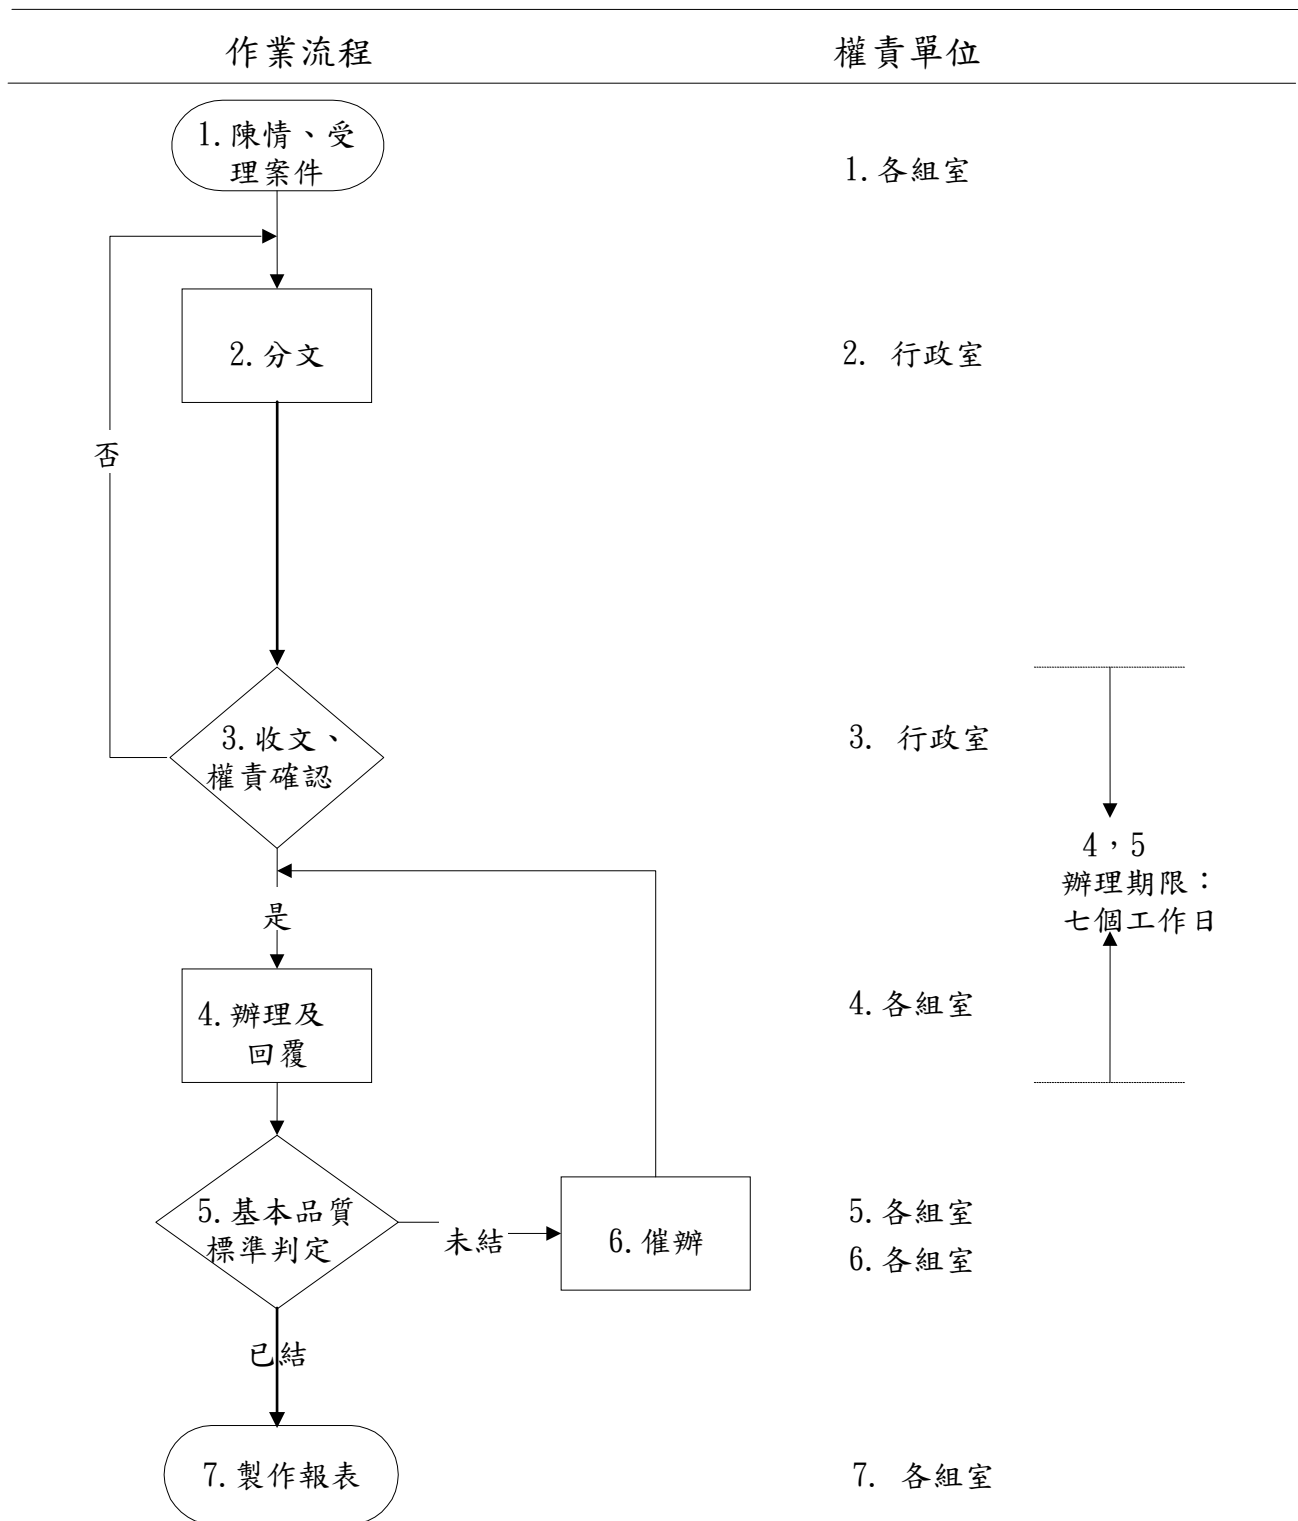

# 桃園市選舉委員會人民陳情案件處理程序及作業時程流程圖

流程圖