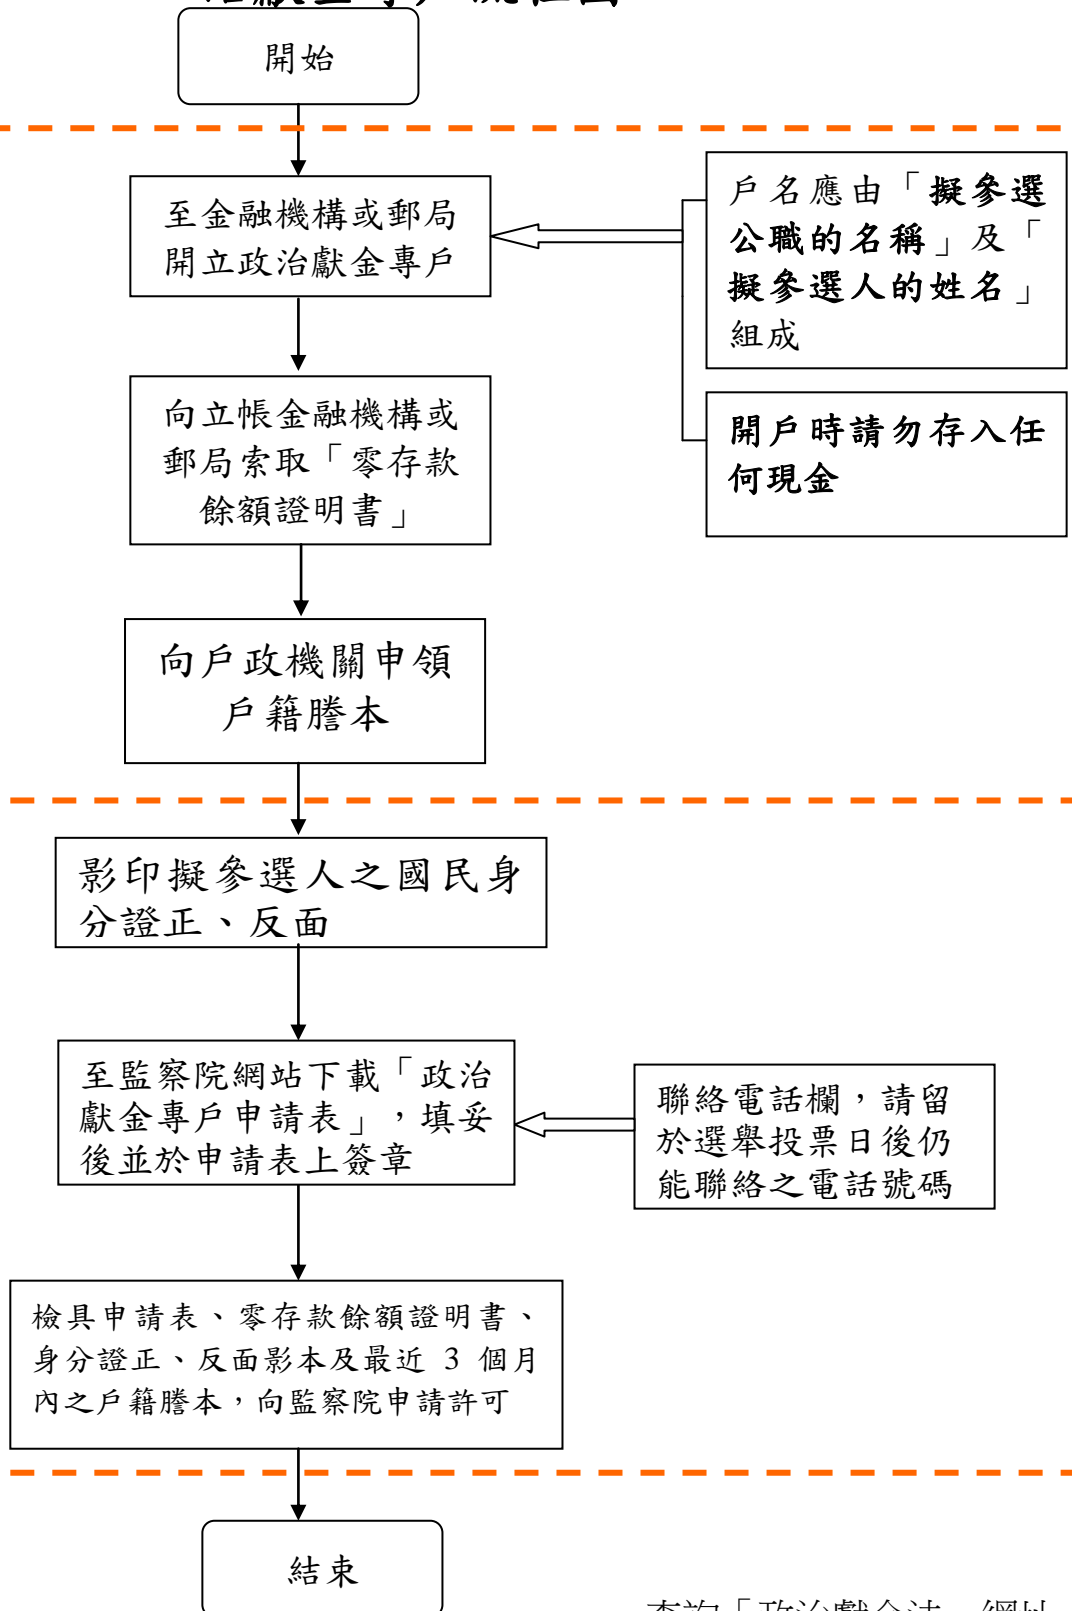

選舉名稱	政治獻金收受起始日	政治獻金收受截止日
新店市建國里、仁愛里第8屆里長補選	96年10月8日	96年11月17日
會計報告書申報截止日		97年1月17日

請預留 7 個工作天辦理專戶及申請許可

申請許可設立政

治獻金專戶流程圖

銀行開戶及申請戶籍謄本，
集中處理：一個工作天

監察院收到「申請書」後，
辦理時間：三個工作天

查詢「政治獻金法」網址
...<http://www.cy.gov.tw>