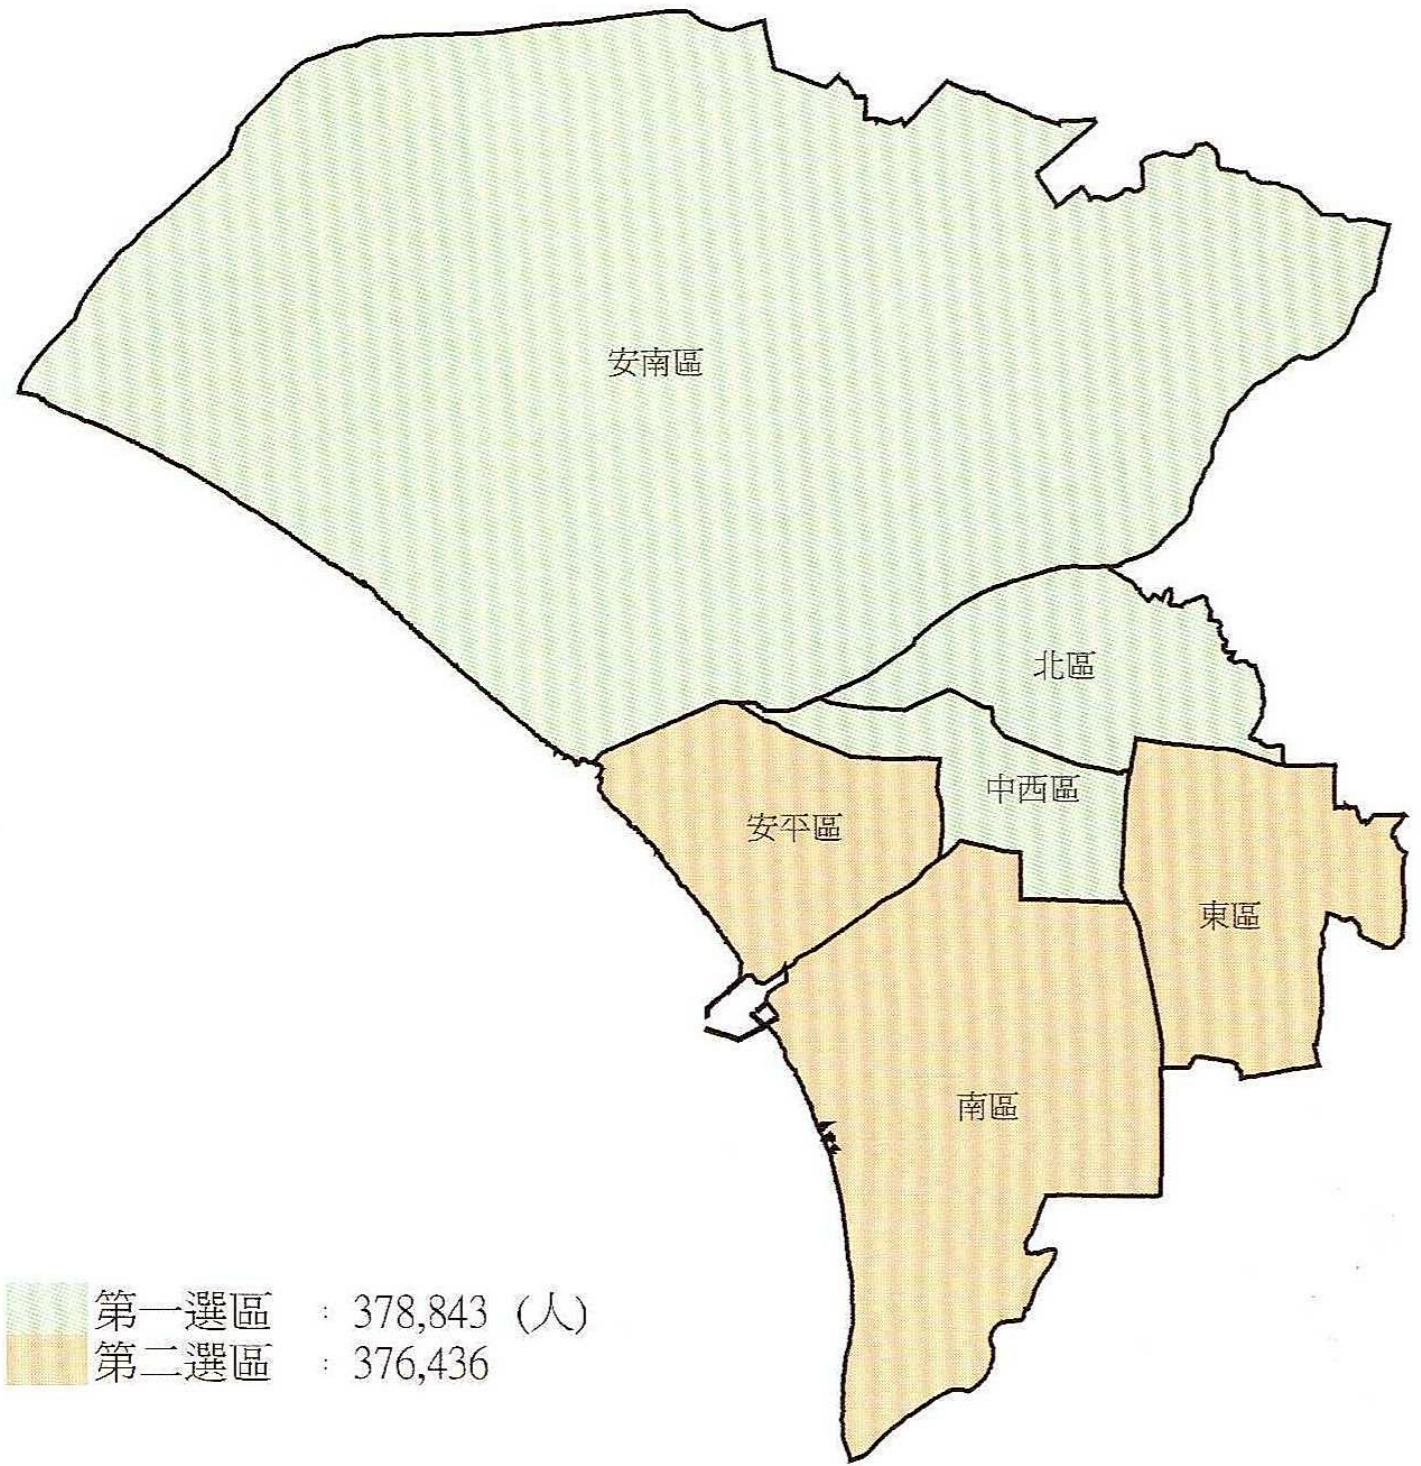

台南市第 7 屆立委選舉區劃分簡圖

1. 安南區：	169,882	(人)
北區：	125,931	
中西區：	83,030	
2. 安平區：	56,039	
南區：	128,303	
東區：	192,094	

第一選區	： 378,843 (人)
第二選區	： 376,436