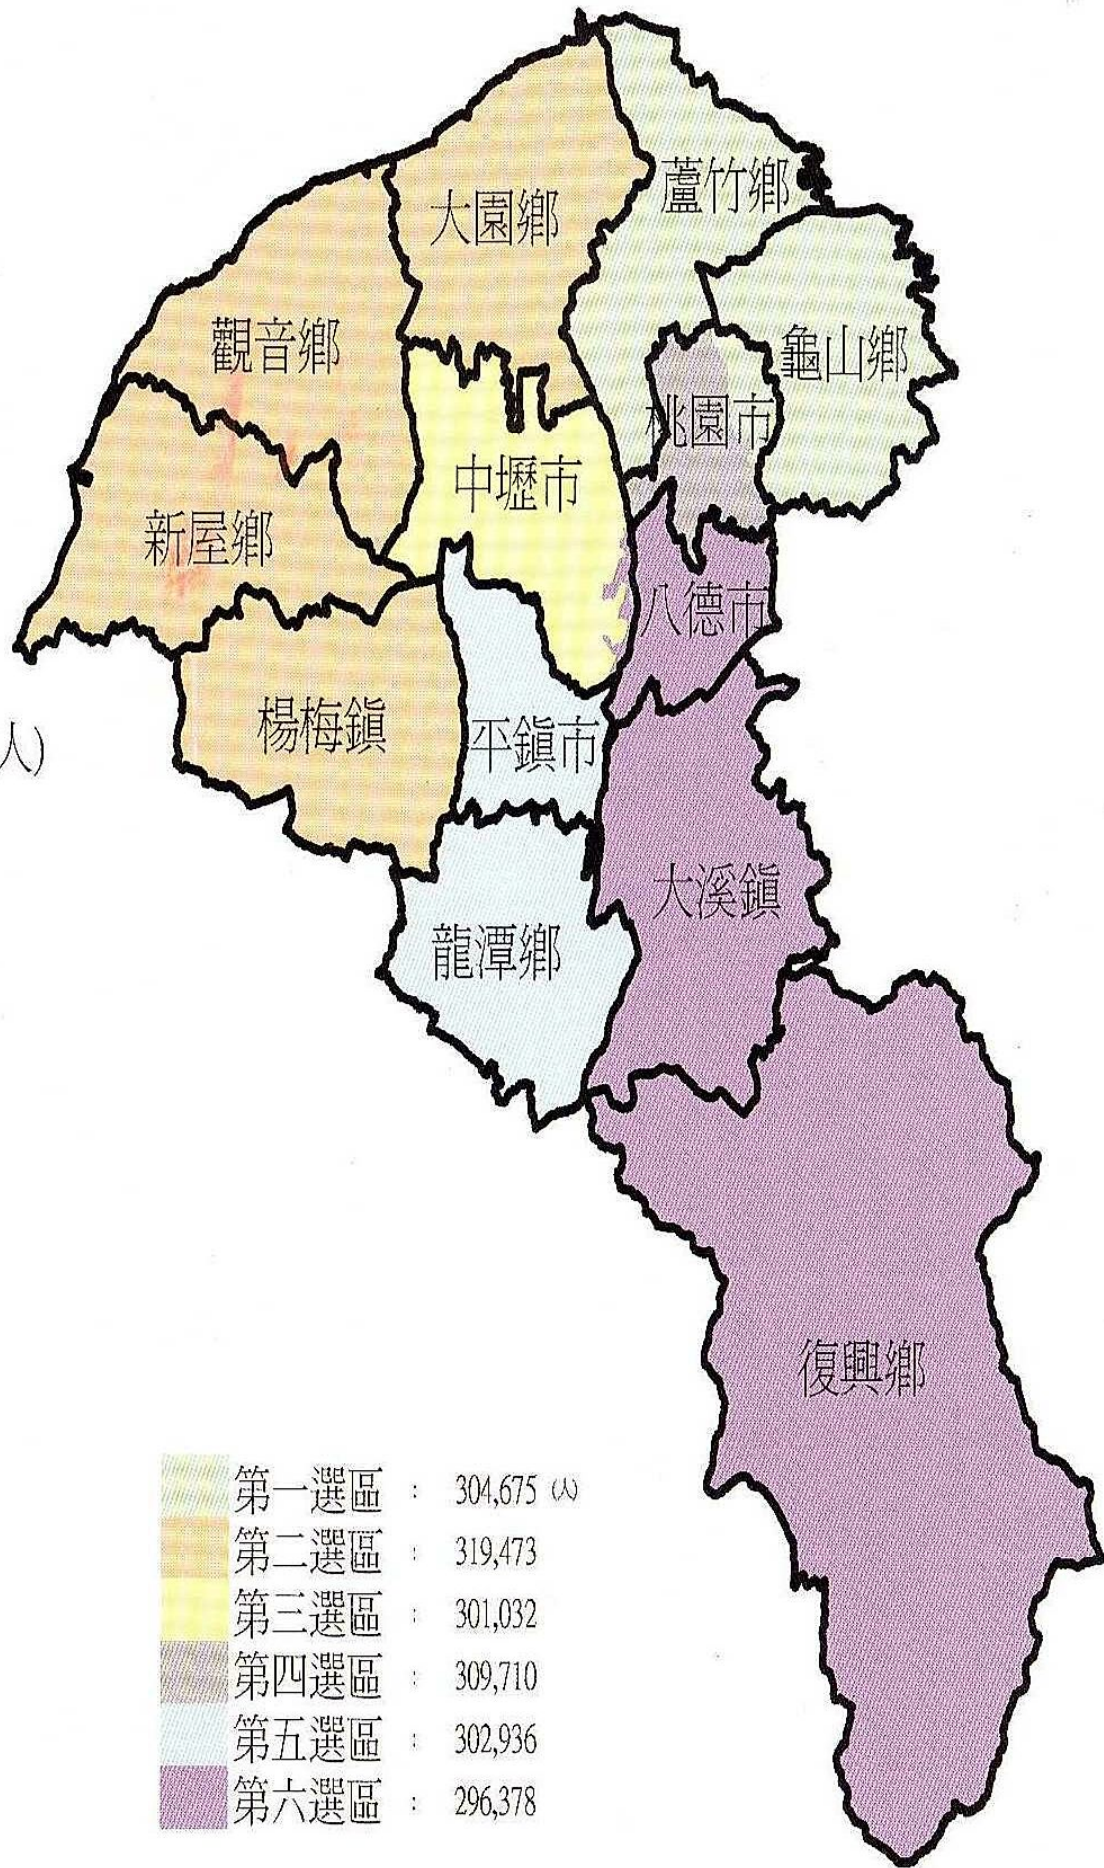

# 桃園縣第七屆立委選舉區劃分簡圖

1. 蘆竹鄉 :	120,542	(人)
龜山鄉 :	120,759	
桃園市I :	63,374	
2. 大園鄉 :	77,195	
觀音鄉 :	56,813	
新屋鄉 :	49,216	
楊梅鎮 :	136,249	
3. 中壢市I :	301,032	
4. 桃園市II :	309,710	
5. 平鎮市 :	194,290	
龍潭鄉 :	108,646	
6. 中壢市II :	45,276	
八德市 :	165,770	
大溪鎮 :	81,988	
復興鄉 :	3,344	

第一選區	:	304,675	(人)
第二選區	:	319,473	
第三選區	:	301,032	
第四選區	:	309,710	
第五選區	:	302,936	
第六選區	:	296,378	