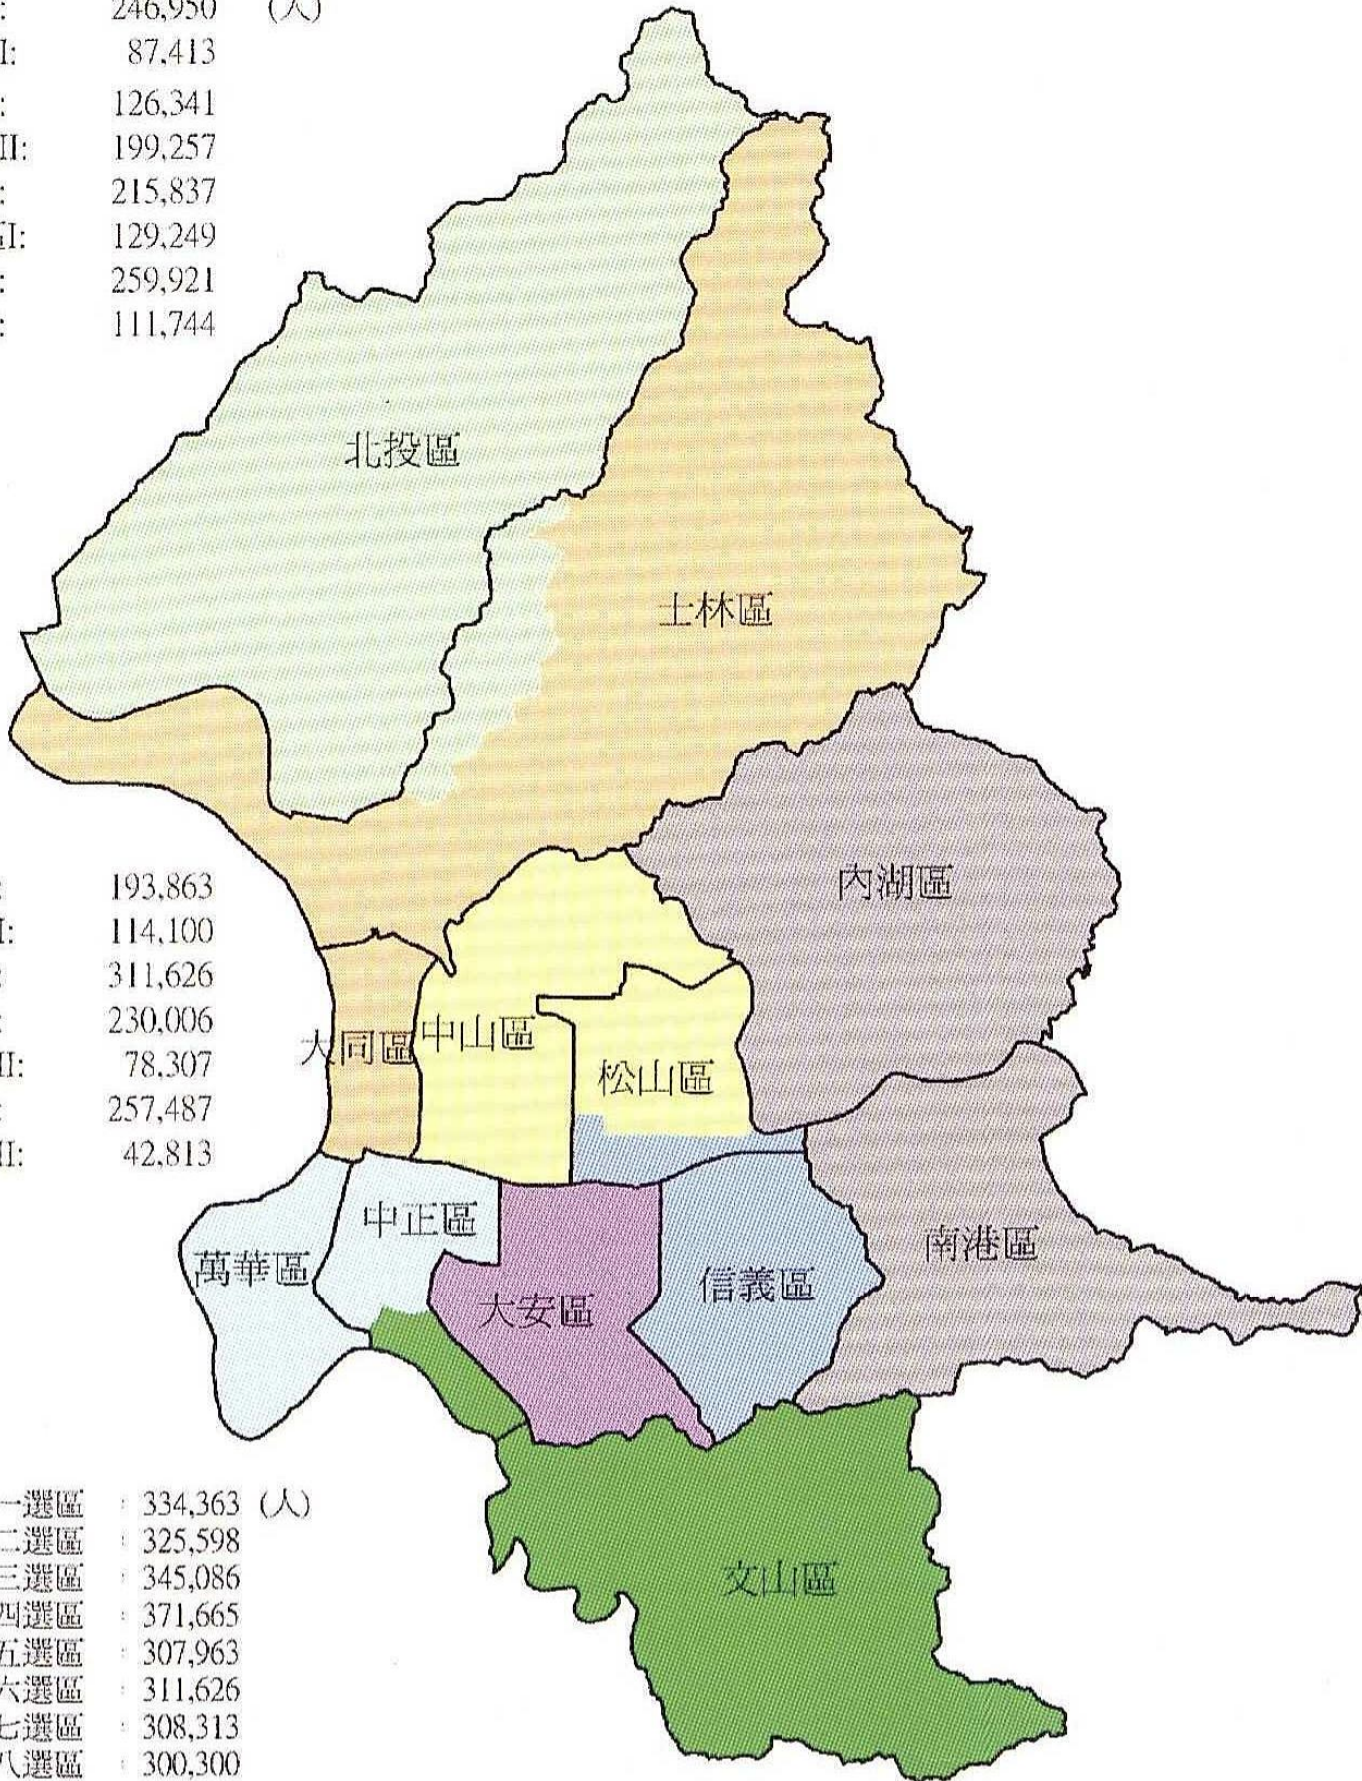

台北市第7屆立委選舉區劃分簡圖

- 1. 北投區: 246,950 (人)
- 士林區I: 87,413
- 2. 大同區: 126,341
- 士林區II: 199,257
- 3. 中山區: 215,837
- 松山區I: 129,249
- 4. 內湖區: 259,921
- 南港區: 111,744

- 第一選區: 334,363 (人)
- 第二選區: 325,598
- 第三選區: 345,086
- 第四選區: 371,665
- 第五選區: 307,963
- 第六選區: 311,626
- 第七選區: 308,313
- 第八選區: 300,300