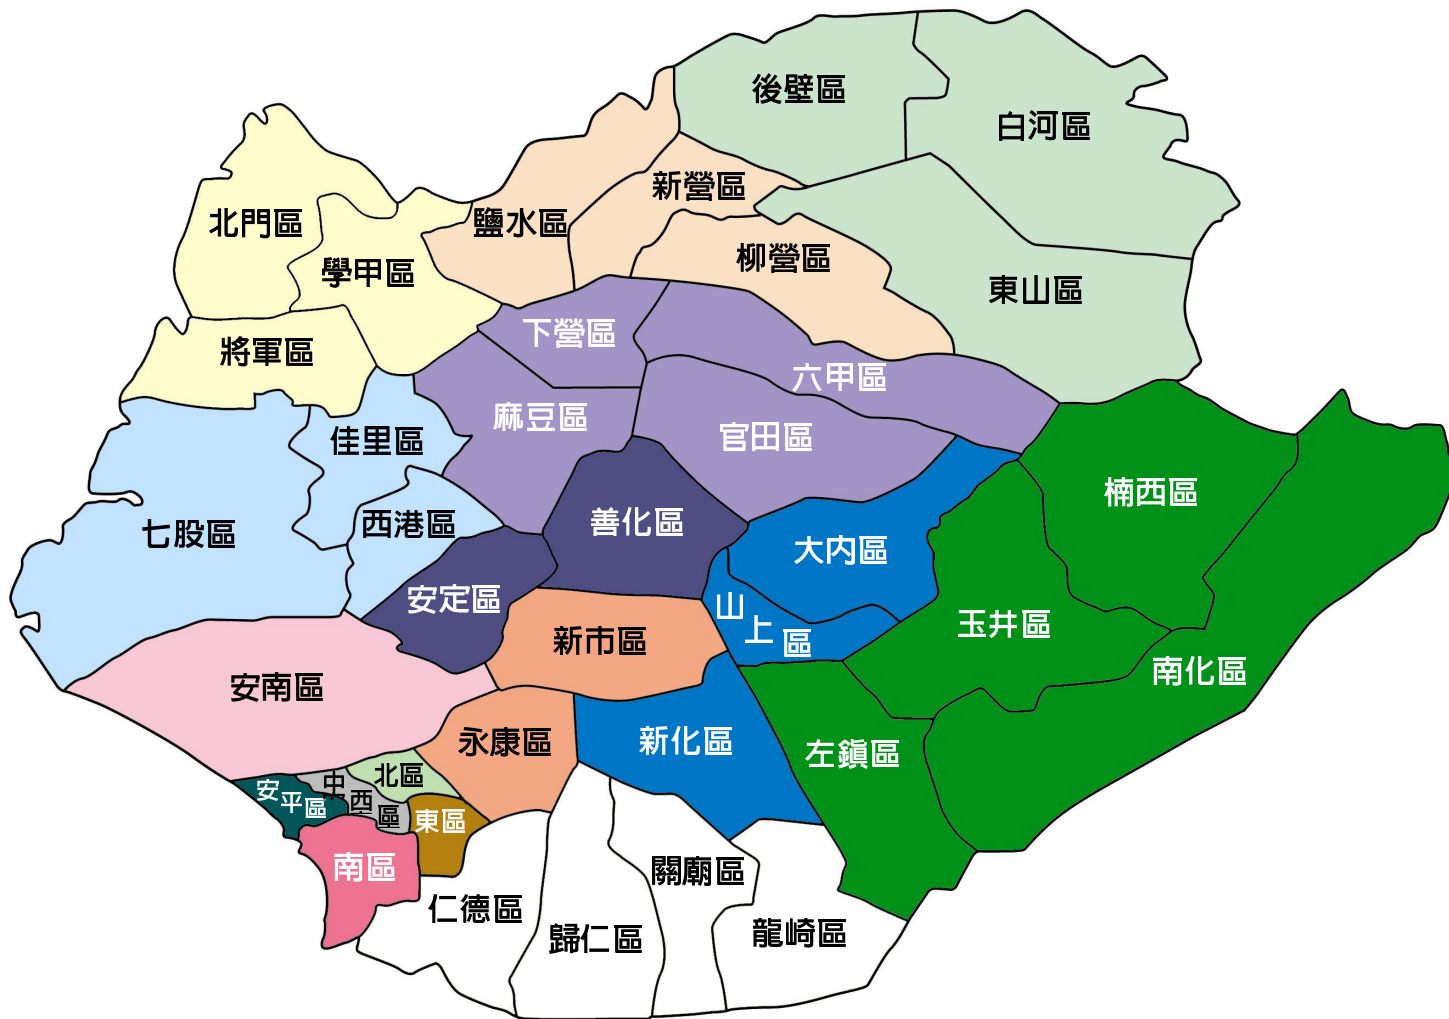

臺南市第 1 屆直轄市議員選舉區劃分簡圖

- 1、後壁區：26,132 人
- 白河區：31,686 人
- 東山區：23,366 人
- 2、鹽水區：27,251 人
- 新營區：78,039 人
- 柳營區：22,941 人
- 3、北門區：12,545 人
- 學甲區：28,135 人
- 將軍區：21,772 人
- 4、下營區：26,361 人
- 六甲區：23,941 人
- 麻豆區：46,016 人
- 官田區：22,362 人
- 5、七股區：24,926 人
- 佳里區：59,340 人
- 西港區：25,332 人
- 6、善化區：43,184 人
- 安定區：30,059 人
- 7、大內區：11,080 人
- 山上區：8,009 人
- 新化區：44,249 人
- 8、楠西區：10,778 人
- 南化區：8,991 人
- 玉井區：15,532 人
- 左鎮區：5,601 人
- 9、新市區：34,902 人
- 永康區：213,172 人
- 10、安南區：176,723 人
- 11、北區：130,860 人
- 12、中西區：79,902 人
- 13、安平區：61,533 人
- 14、東區：193,737 人
- 15、南區：126,303 人
- 16、仁德區：68,670 人
- 歸仁區：65,681 人
- 關廟區：36,334 人
- 龍崎區：4,430 人
- 17、平地原住民：2,501 人
- 18、山地原住民：3,030 人

 第 1 選舉區：81,184 人	 第 5 選舉區：109,598 人	 第 9 選舉區：248,074 人	 第 13 選舉區：61,533 人
 第 2 選舉區：128,231 人	 第 6 選舉區：73,243 人	 第 10 選舉區：176,723 人	 第 14 選舉區：193,737 人
 第 3 選舉區：62,452 人	 第 7 選舉區：63,338 人	 第 11 選舉區：130,860 人	 第 15 選舉區：126,303 人
 第 4 選舉區：118,680 人	 第 8 選舉區：40,902 人	 第 12 選舉區：79,902 人	 第 16 選舉區：175,115 人